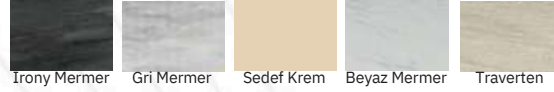

MS 60 VENÜS GRİ GOLD
90X150 - 90X200