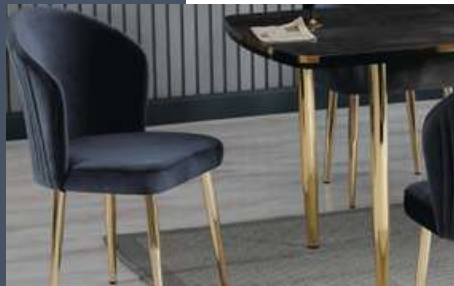

Masa / Table :

MS 55 İLAK KELEBEK

Masa Rengi: **Irony Gold**

Masa Ölçüsü: **80x130cm (KAPALI)**

Masa Ölçüsü: **80x170cm (AÇIK)**

Sandalye / Chair :

ES 185 DİVA

Kumaş Rengi: **Luna 19**