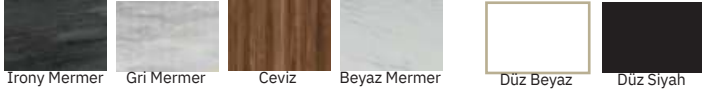

AYAK RENGİ

**MS 90 POLO AÇILIR BEYAZ MERMER
90X160 - 90X200**