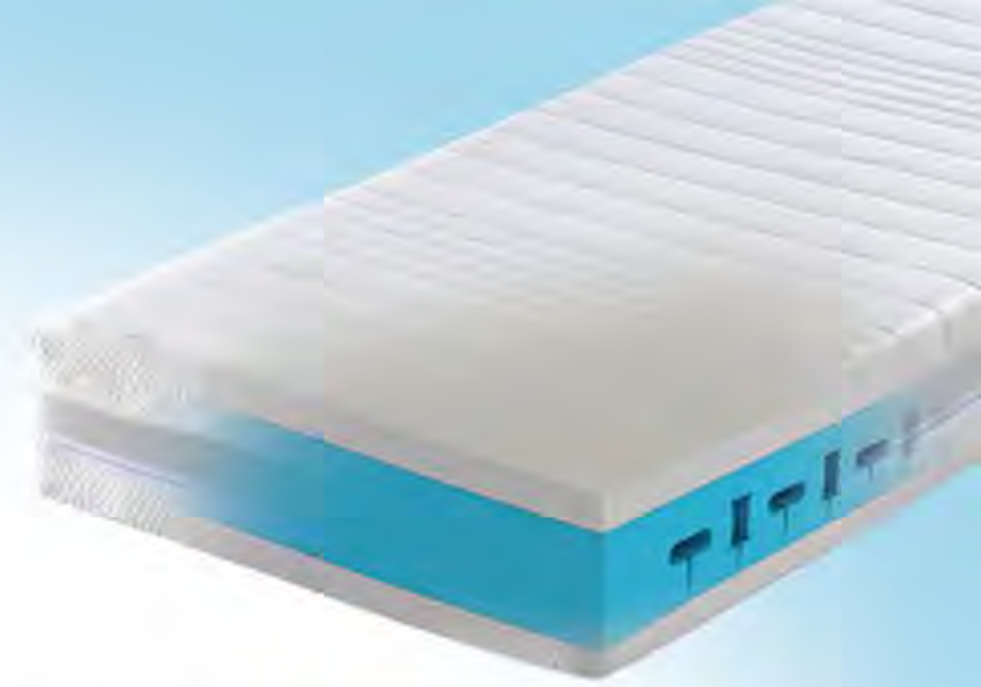

YATAK KILIFLARI

El emeğinin, yatak üretimindeki önemini farkında olan KAYBED terzilik ve kılıf bölümüne, ayrı bir önem veriyor. Bu önemin neticesinde müşteriye özel kılıf üretiminde KAYBED'in ciddi boyutlarda kılıf üretim kapasitesi bulunmaktadır. Yataklarımızın görseelliğini ve kalitesini yükseltmek amacıyla koleksiyonumuzda yoğun olarak kullandığımız kılıfların üretiminde terzi bölümünün önemini görebilirsiniz. Bu bölümde titizlikle yürütülen el işçiliğinin sayesinde siz yatak severlerin taleplerine uygun yataklar üretirken, KAYBED de her yeni fikir ile koleksiyonunu zenginleştirmektedir.

MATTRESS COVER

Knowing the importance of hand labour, KAYBED puts an extra emphasis on the tailoring and cover section. As a result of this importance in the production of customer-specific covers KAYBED's capacity for cover production is very high. You can see how significant we consider tailoring to be from the intense usage of covers which we use in order to increase the quality and the visuality of our mattress. While manufacturing mattress that meet the demands of you mattress-lovers thanks to manual labour carried out meticulously by this section, KAYBED enriches its collection with each new idea.

SÜNGER YATAKLAR

Yatak modasının yeni trendi olan ve geleneksel Bonel Yay ve Torba Yaylara iyi bir alternatif olan Sünger Yataklar gün geçtikçe daha çok rağbet görmekte.

Bu ilginin nedeni, kaliteli ve dolgun süngerlerin insan bedenini tamamen kavrayarak omurgaya tam destek vermesi ve böylelikle yatak severlere rahat ve derin bir uyku sunmasıdır. KAYBED de bu trendi yakalayarak ürün yelpazesinde sünger Yataklara yer veriyor.

FOAM MATTRESS