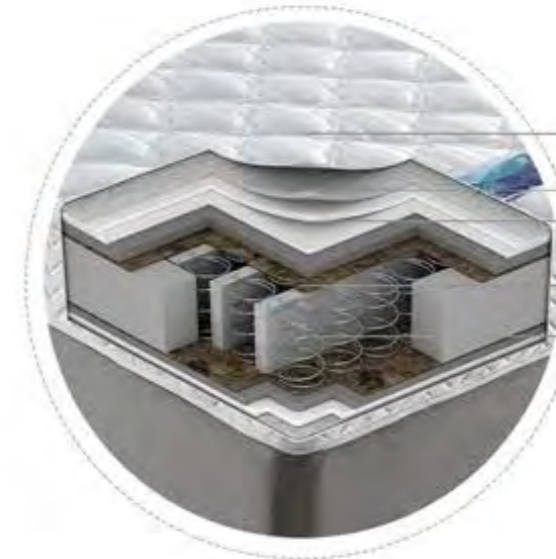

Dokuma kumaş / Woven fabric

Elyaf / Polyester fiber

Çift kat Rulo Sünger / 2 Layer Roll foam

Sert keçe / Hard felt

Bonnel Yay / Bonnel Spring

kaybonnel concept