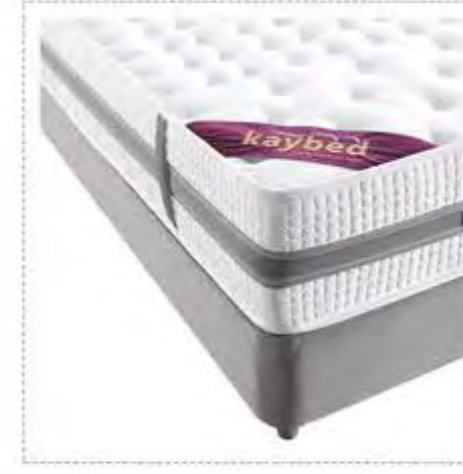

31  
cm  
Yatak Yüksekliği  
Mattress Height

Yüksek Performanslı KayPocket Sistemi yatarken oluşan direnci her bir yaya eşit olarak yayarak omurganızı destekler ve uyku konforunu artırır.  
High performance KayPocket System supports your spine and increases comfort of sleep by spreading resistance arising while sleeping to each spring equally.

Geleneksel yaylara oranla daha fazla esnek olan KayPocket Yaylı My Side noktasal esneklik özelliği sayesinde vücut ağırlığınıza göre şekillenir.  
KayPocket Spring My Side that is more flexible according to traditional springs forms according to your body weight thanks to point flexibility specialty.