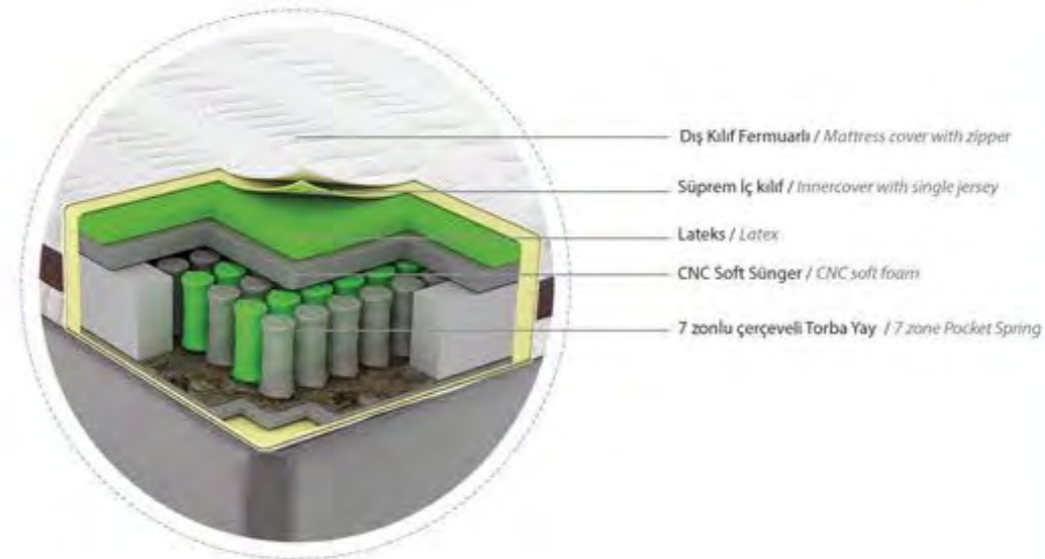

Bakteriostatik poliüretan süngere oranla 3-4 kat oranla daha dayanıklı ve esnek olan Lateks yatağı ters çevirme ihtiyacını ortadan kaldırır.
To turn the mattress Latex, which is 3-4 times more durable than Bacteriostatic polyurethane, is not necessary anymore.