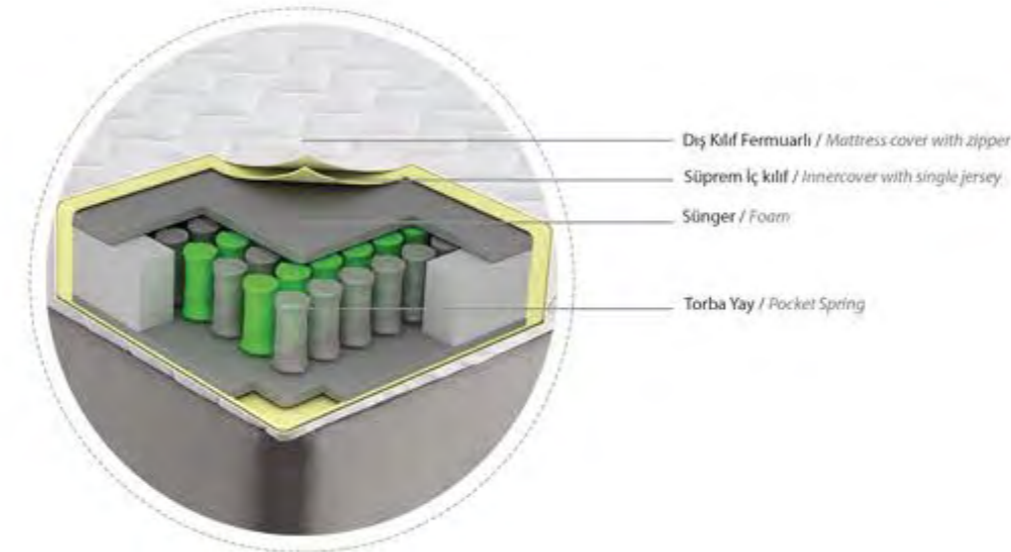

Eliza omurga için en uygun pozisyonu oluşturarak yataktan dinlenmiş olarak uyanılmasını sağlar.  
Eliza creates the best position for the spine and provides a good sleep.

Çıkarılabilir ve yıkanabilir fermuarlı kılıfı kullanıcıya pratik bir kullanım sunar.  
Removable and washable zippered pouch offers users a practical use.