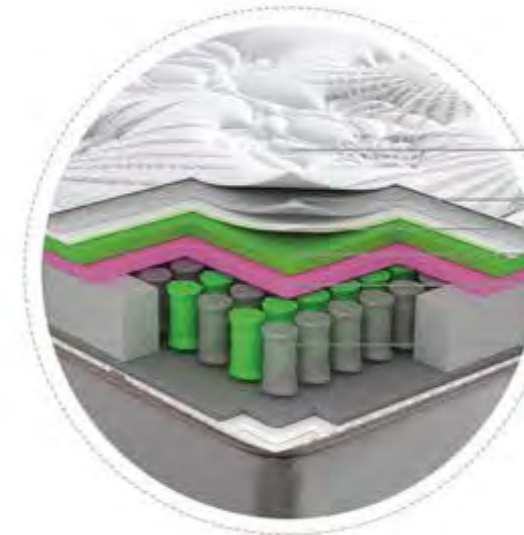

Örme kumaş / Knitted fabric

Termobond Elyaf / ThermoFiber

Rulo sünger / Roll foam

Lateks / Latex

Soft Sünger / Soft foam

7 zonlu çerçeveli Torba Yay / 7 zone Pocket Spring

kaylatex concept