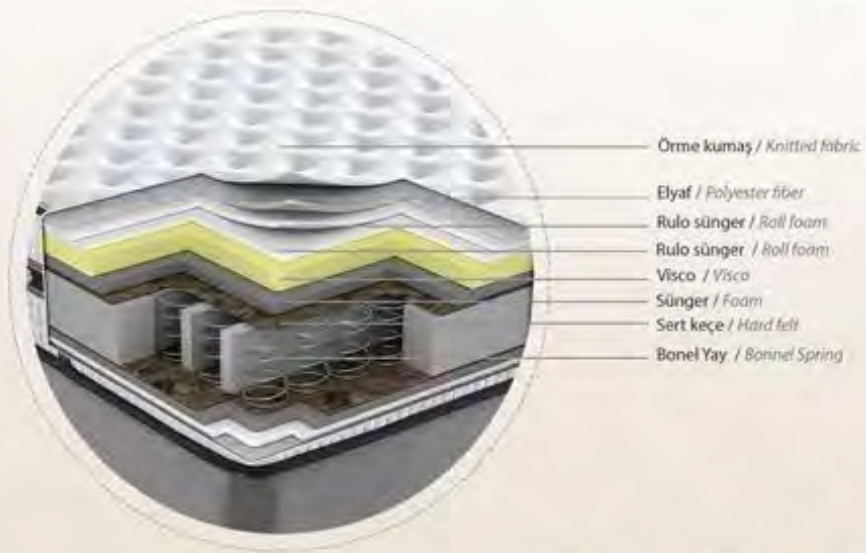

# Stella

Stella sağlıklı ve rahat bir uyku için vücuda tam uyumlu KayVisco süngerin yanısıra gelişmiş yay sistemi ile de sağlıklı ve huzurlu bir uyku ortamı sağlar.

Stella provides a advanced spring system and a healthy and peaceful sleep environment as well as the KayVisco sponge which gives a relaxing sleep.