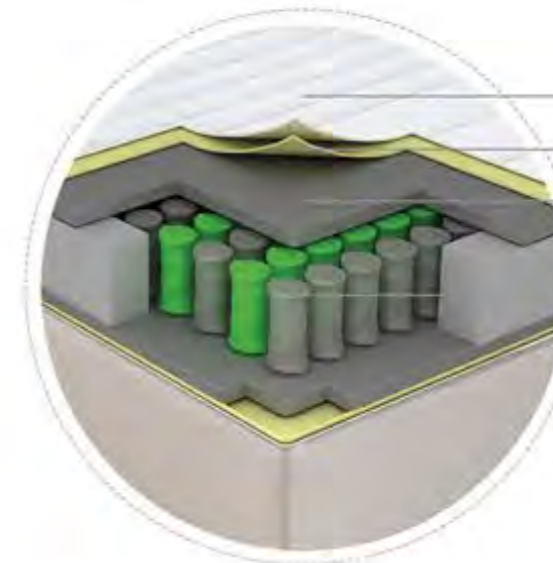

Dış Kılıf Fermuarlı / Mattress cover with zipper

Süprem İç kılıf / Innercover with single jersey

Sünger / Foam

7 zonlu Torba Yay / 7 zone Pocket Spring

kaypocket concept