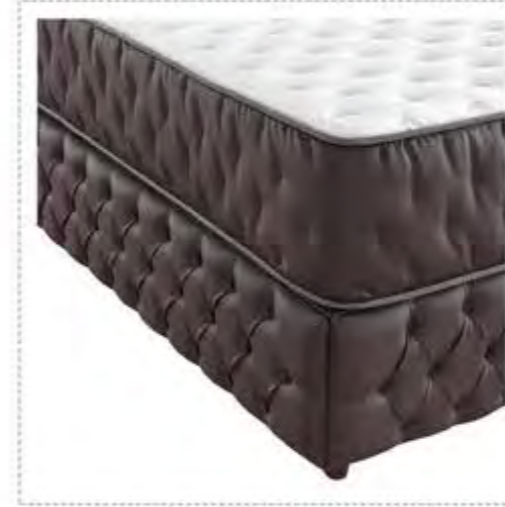

34  
cm  
Yatak Yüksekliği  
Mattress Height

Vücudun ısı ve ağırlığına göre şekillenen KayVisco vücudu kavrayan ergonomik yapısı ile gece boyunca dönme ihtiyacını azaltır.

Based on the weight and the body heat, KayVisco has an ergonomic structure that covers the body and reduce your spinning actions in bed.