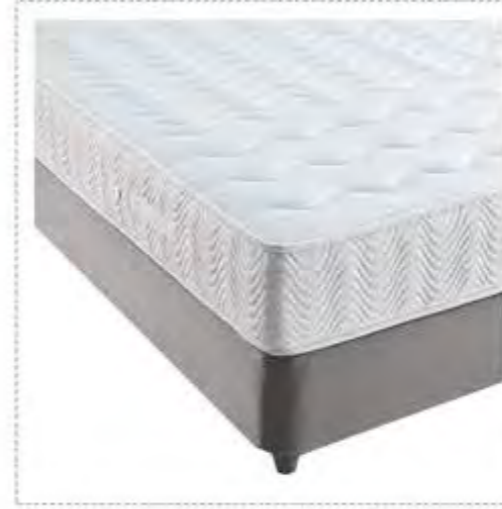

24  
cm  
Yatak Yüksekliği  
Mattress Height

Larissada tamamen nefes alabilen örme kumaş kullanılmıştır.  
Larissa uses completely breathable knitted fabric.

Larissa Yatak çift yönlü kullanımı ile uzun ömürlü bir yataktır.  
KayBonnel Yay üzerinde Yumuşak Süngeri ile ergonomi ve yumuşaklığı bir arada hissettirebilen bir yataktır.