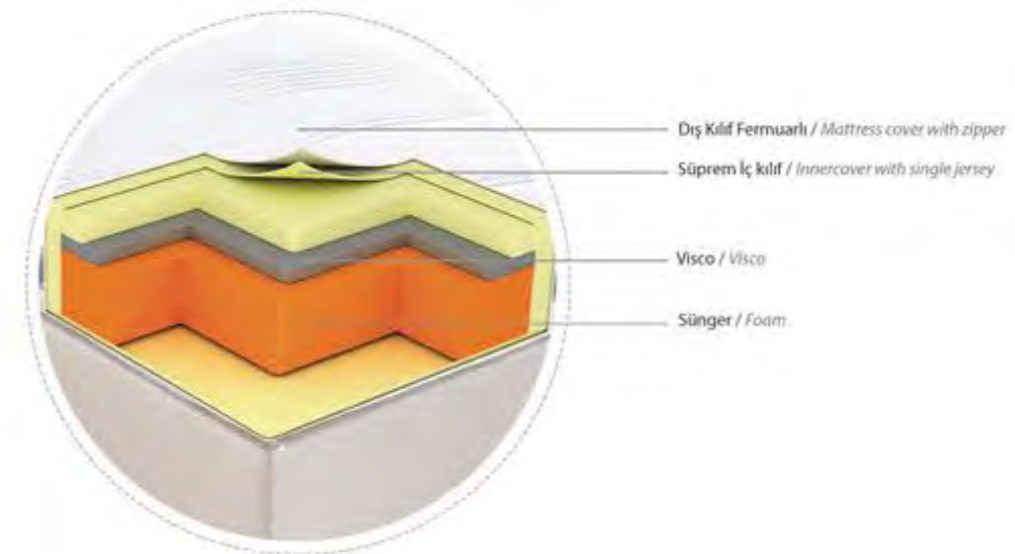

kayvisco concept