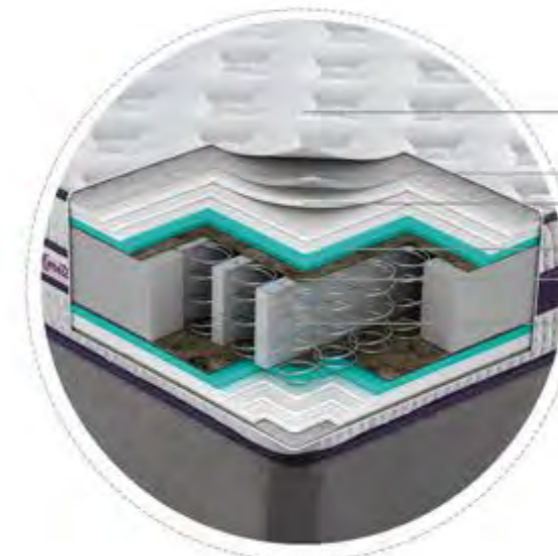

Örme kumaş / Knitted fabric
Apreli Elyaf / Polyester fiber
2 Kat Sünger / Two Layer Foam
Bondex Sünger / Bondex Foam
Sert keçe / Hard felt
Bonnel Yay / Bonnel Spring

kaybonnel concept