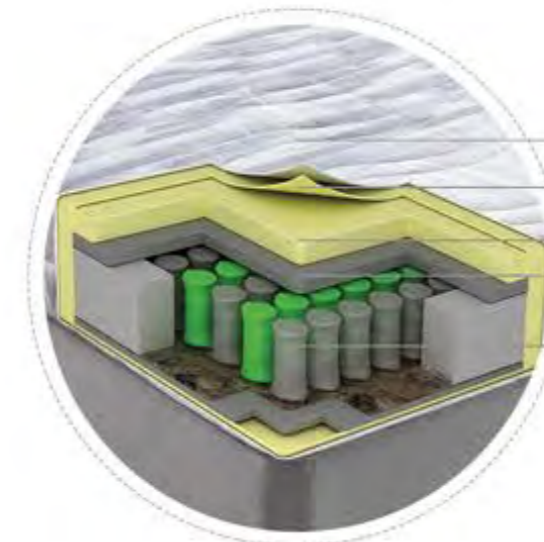

Dış Kılıf Fermuarlı / Mattress cover with zipper

Süprem İç kılıf / Innercover with single jersey

Visco / Visco

Sünger / Foam

7 zonlu çerçevesiz Torba Yay / 7 zone Pocket Spring

kayvisco concept