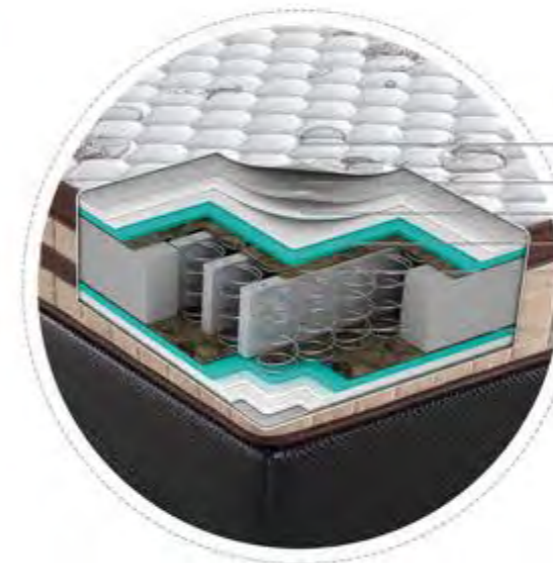

Artemis ekstra konfor özelliği ile kaliteli ve kesintisiz uykunun kapılarını açar.
Artemis opens the door for an extra comfort feature and a qualified and uninterrupted sleep.