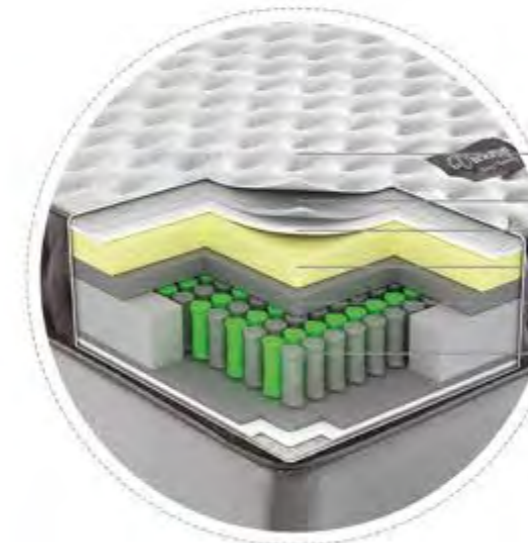

Viceroy

100 % saf yeni yünden yapılır. Antialerjik, alev geciktirici ve geri dönüşümlü olma özelliklerine sahiptir. Nefes alır, kötü kokuyu emip yok eder. Antistress özelliğiyle kalbinize iyi gelir. 7 konfor bölgesi Kaypocket ve yüksek KayVisco birlikte kullanımı Woolmark özelliğiyle buluşturuldu.

It is made of 100% of pure wool. It has the features to be hypoallergenic, flame-retardant properties and has to be recycled. It breathes and destroys and absorbs bad odors. Antistress feature is good for your heart. 7 comfort area Kaypocket and high KayVisco are used together and meet Woolmark feature.

Visco Sünger
Memory Foam

Torba Yay
Pocket Spring

Doğal Yünlü
Kumaş
Cotton Fabric

Anti Bakteriel
Anti Bacterial

Anti Allerjik
Anti Allergic

7 Konfor
Bölgesi
7 Comfort Zone

Yüksek
Dolgu Sünger
High Density Foam

34
cm
Yatak Yüksekliği
Mattress Height

Vücudun ısı ve ağırlığına göre şekillenen KayVisco vücudu kavrayan ergonomik yapısı ile gece boyunca dönme ihtiyacını azaltır.

Based on the weight and the body heat, KayVisco has an ergonomic structure that covers the body and reduce your spinning actions in bed.

Woolmark markalı özel yünlü kumaşı uyku deneyimlerinize daha konforlu bir dokunuş katar. Woolmark kumaşı günümüz teknolojiyle geleneksel yünü birleştiriyor.

Its Woolmark branded special wool fabric provides you a comfortable sleep experience. The Woolmark fabric combines the present technology and traditional wool.

Woolmark kumaş / Woolmark knitted fabric

Termobond elyaf / Thermofiber

Rulo sünger / Roll foam

Visco / Visco foam

Sünger / Foam

7 zonlu Torba Yay / 7 zone Pocket Spring

kayvisco concept