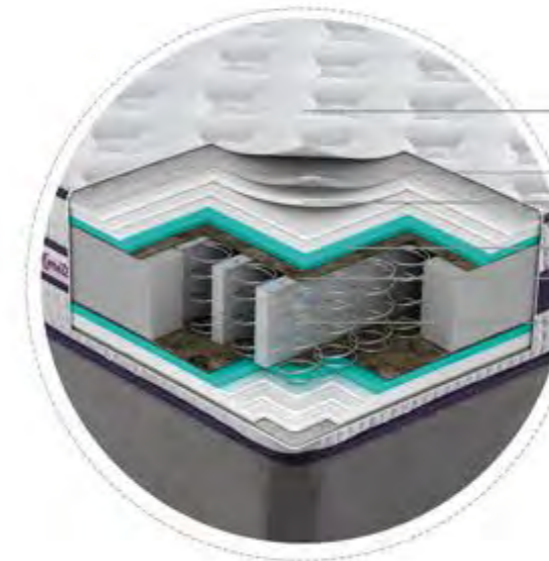

Örme kumaş / Knitted fabric
Apreli Elyaf / Polyester fiber
2 kat Sünger / Two Layer Foam
Bondex Sünger / Bondex Foam
Sert keçe / Hard felt
Bonnel Yay / Bonnel Spring

kaybonnell concept