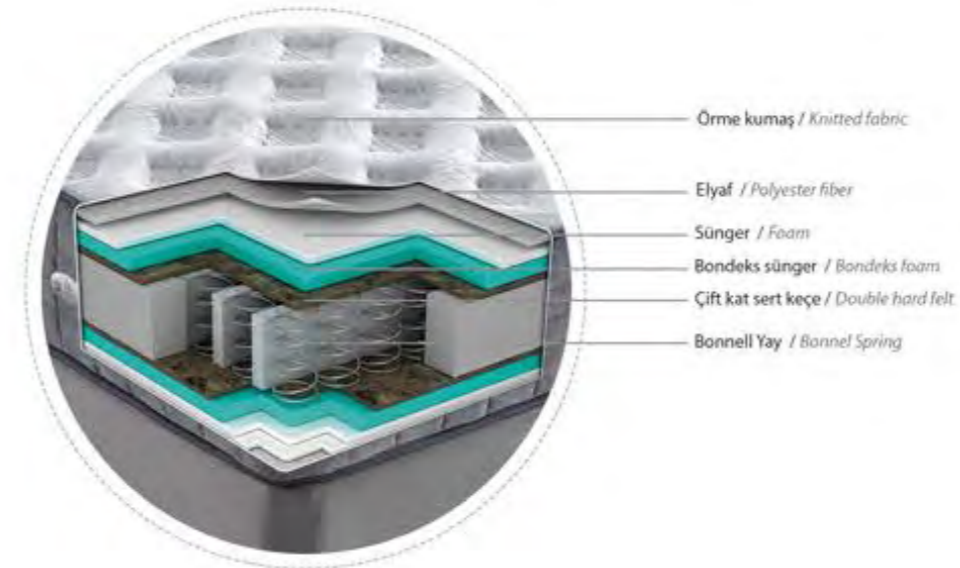

Gri renkte ki tay tüyünün şık görünümü yatak odanızın zarafetini arttıracaktır.

The stylish appearance of colt feathers in gray will increase the elegance of your bedroom.