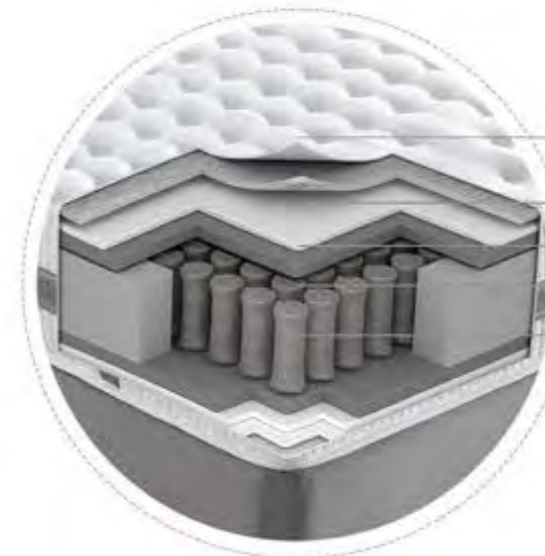

31  
cm  
Yatak Yüksekliği  
Mattress Height

Yüksek Performanslı KayPocket Sistemi yatarken oluşan direnci her bir yaya eşit olarak yayarak omurganızı destekler ve uyku konforunu artırır.  
High performance KayPocket System supports your spine and increases comfort of sleep by spreading resistance arising while sleeping to each spring equally.

Geleneksel yaylara oranla daha fazla esnek olan KayPocket Yaylı My Side noktasal esneklik özelliği sayesinde vücut ağırlığınıza göre şekillenir.  
KayPocket Spring My Side that is more flexible according to traditional springs forms according to your body weight thanks to point flexibility specialty.