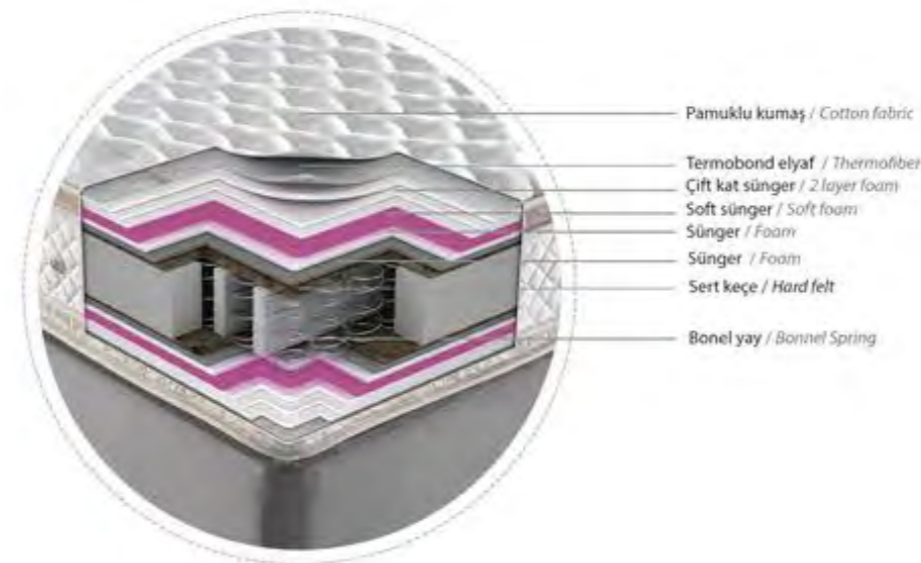

Dore renkli pamuklu kumaşı ve trend tasarımı ile yatağa ve yatak odanıza şık ve modern bir görünüm kazandırır.

It gives your mattress and your bedroom a sleek and modern appearance with trend design and dora colorful cotton fabrics.