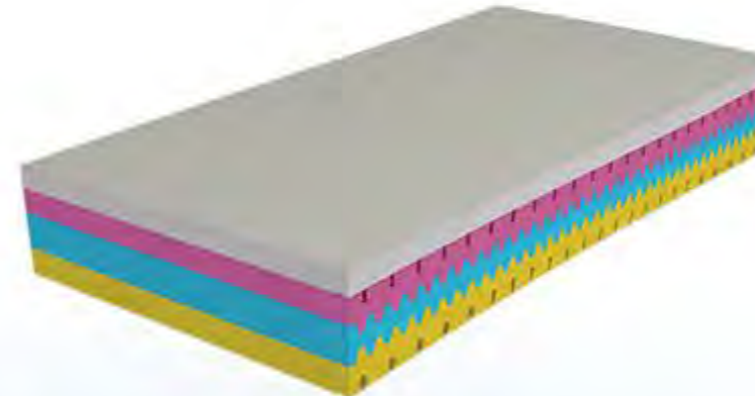

FM-001

FM-003