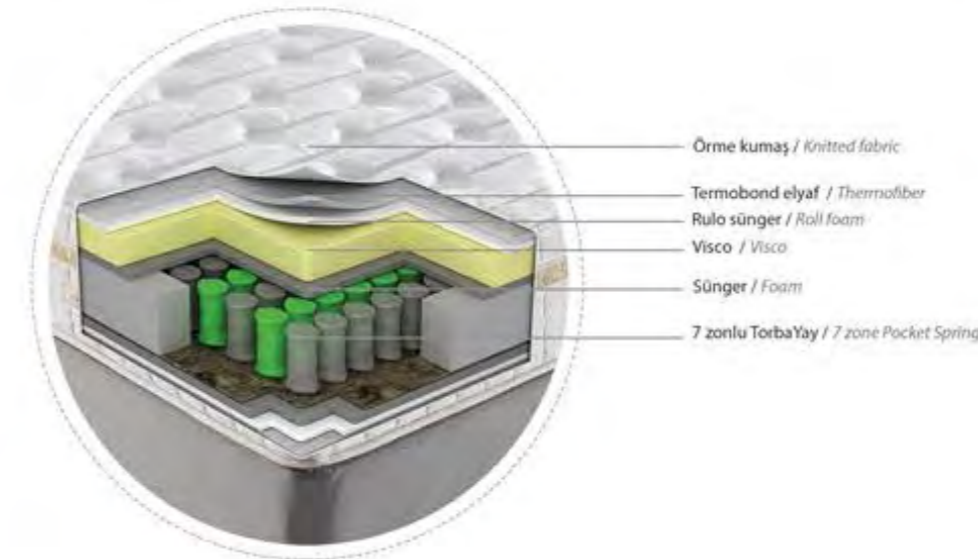

Visco Secret is a mattress meeting Special Viscon Knit Fabric with high KayVisco and KayPocket. KayPocket System with 7 comfort areas reduces arthralgia of the couples whatever their weights are by adapting body structure of the couples, thanks to its different hardness springs working independently.

Özel visconlu örme kumaş daha kaliteli ve kesintisiz uykunun kapılarını açar.  
Special Viscon knit fabric provides more qualified and uninterrupted sleep.

Visco Secret gelişmiş teknolojisi sayesinde vücudun tüm ağırlığını yüzeye eşit olarak dağıtarak omurganın gece boyunca doğal pozisyonunda kalmasını sağlar. Böylece kan dolaşımı rahatlar kas ve sinirler üzerindeki baskı azalır.

Thanks to its developed technology, it provides spine to stay its natural position throughout the night by spreading whole body weight to the surface equally. Therefore, blood circulation relaxes and pressure on muscle and nerves reduces.