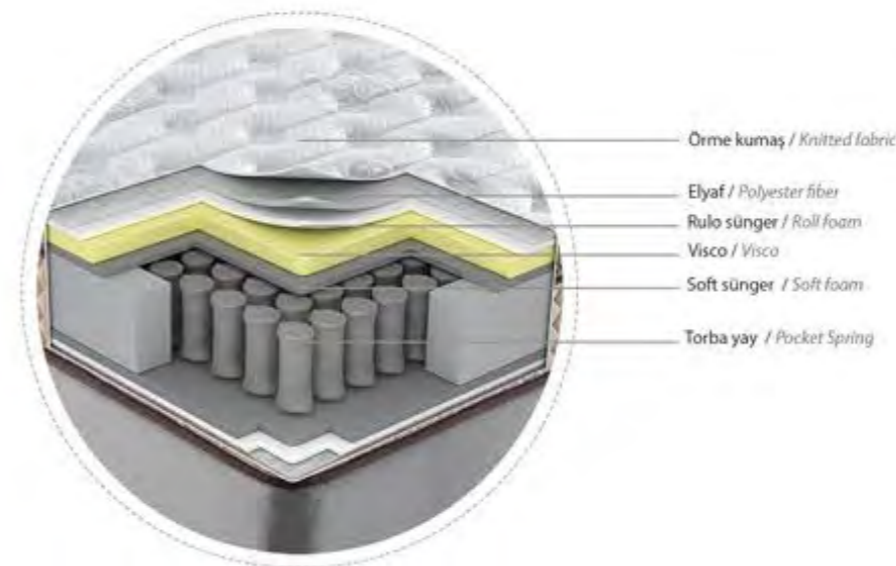

# Visco Relax

Yüksek KayPocket üzerine uygulanan KayVisco, basınç indirgeme özelliği ile omurganızın doğal eğrisini koruyarak hergüne zinde uyanmanızı sağlar. KayVisco which is used on high KayPocket, with pressure decreasing feature, it protects your spine's natural curves and you will wake fresh everyday.

KayPocket yay sistemi ile kullanıcısına en uygun ergonomiyi sağlar. With KayPocket spring system, it provides the suitable ergonomiy to the user.

KayVisco serin, rahat bir uyku için vücuttan ısıyı uzaklaştırır. KayVisco takes away the hot from from your body for a cool and relaxed sleep.