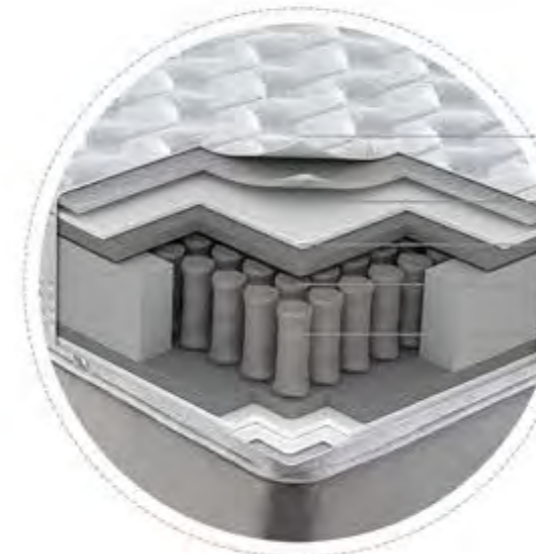

Örme Kumaş / Knitted Fabric

Elyaf / Polyester fiber

2 Kat sünger / Two Layer foam

Yumuşak Sünger / Soft Foam

Torba Yay / Pocket Spring

kaypocket concept