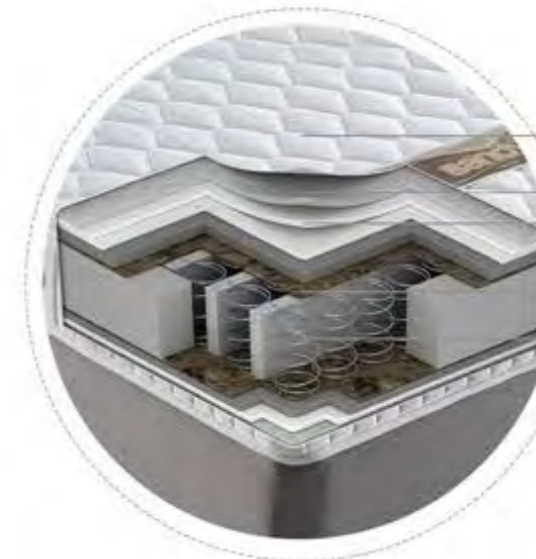

Dokuma kumaş / Woven fabric

Elyaf / Polyester fiber

Rulo Sünger / Roll foam

Sert keçe / Hard felt

Bonnel Yay / Bonnel Spring

kaybonnel concept