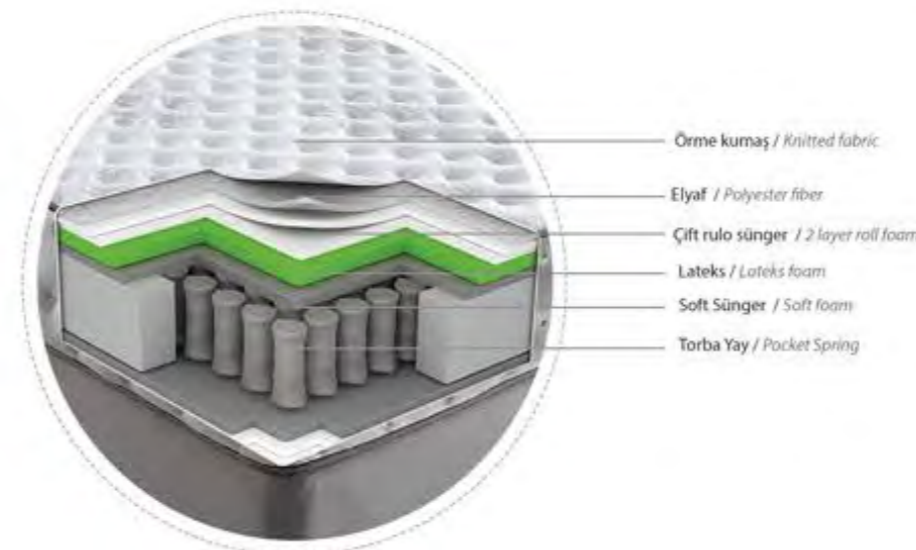

Örme kumaş / Knitted fabric

Elyaf / Polyester fiber

Çift rulo sünger / 2 layer roll foam

Lateks / Latex foam

Soft Sünger / Soft foam

Torba Yay / Pocket Spring

kaylatex concept