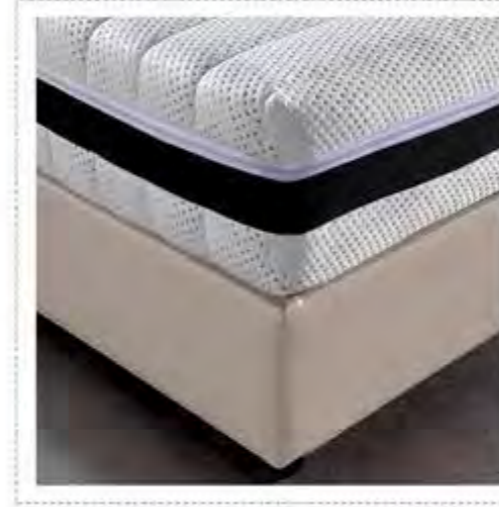

Anti Alerjik  
Anti Allergic

Çift Taraflı Kullanım  
Double Side Usage

24  
cm  
Yatak Yüksekliği  
Mattress Height

Ergo Form Yay sistemi sayesinde omurga için ekstra rahatlık ve konforlu uyku ortamı sağlanır.