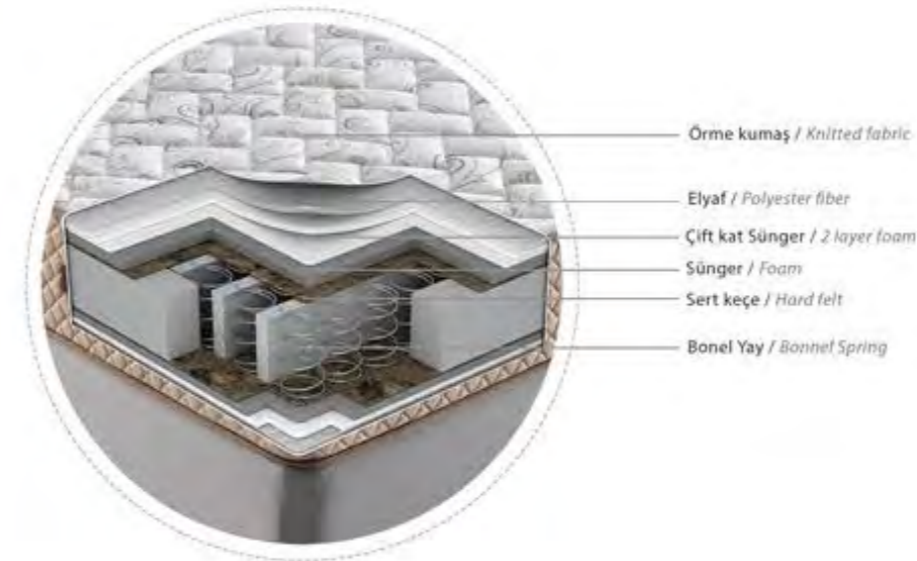

Örme kumaş üzerinde zarif desenleri ve kahve renginde yan bördürü ile benzersiz bir yataktır.
It is a unique mattress with elegant patterns, colors on knit fabrics and brown side border.